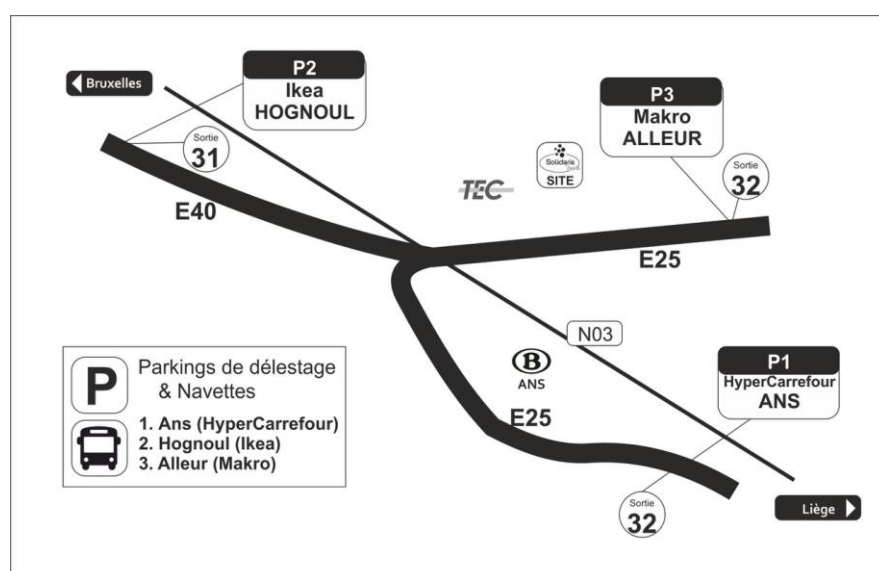

Porte de Liège, 7 à 4342 AWANS – Sortie n° 31 « Hognoul » sur la E40

A/D : rue de la Résistance, 135 à 4432 Alleur

Parking P3 : Navette PUBLIC Ligne ORANGE – MAKRO Alleur :

Avenue du Progrès, 12 à 4432 ALLEUR – Sortie n° 32 « Alleur » échangeur E40 / E25

A/D: rue du Tilleul, 21 4432 Alleur

ATTENTION : Nous vous invitons à utiliser les parkings de délestage

Transports en commun

TEC : Ligne 88 (Liège - Lantin)
Ligne 175 (Herstal – Oreye)

Horaires : <http://www.infotec.be>

Horaires : <http://www.sncb.be/>
Arrêt gare de Ans à + 1,5 km à pied

Infos à nos 3 entrées (E01 – E02 – E03)

Programme, plan du site, informations

- E01 : rue Georges Truffaud
- E02 : rue de la Résistance
- E02 : rue du Tilleul

Points PPD répartis sur le site ainsi que des postes Croix-Rouge

PMA - Poste Médical Avancé : **Site de l'Athénée d'Ans-Allieur**
Dispatching

Rue de la Vallée 42 à 4432 Alleur.

ACCESSIBILITE PMR

Le Solidaris Day est accessible aux personnes à mobilité réduite et labellisé **Access-i**